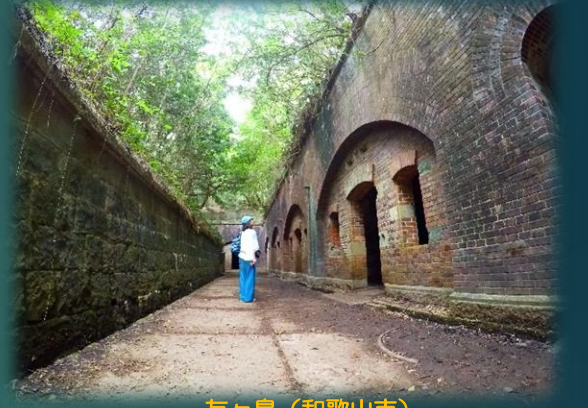

インスピレーションで
チョイス!!

わかやま **インスタ** から探す①!!

日置川上流 (田辺市)

片男波海岸 (和歌山市)

宝泉寺 福定の大銀杏
(田辺市)

白崎海岸 (由良町)

夫婦波 (すさみ町)

友ヶ島 (和歌山市)