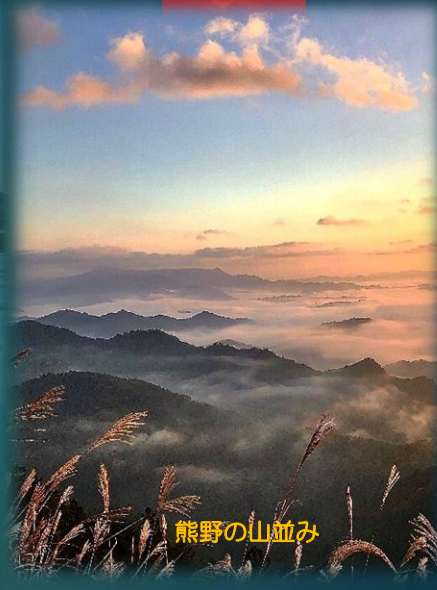

インスピレーションで
チョイス!!

わかやま **インスタ** から探す⑤!!

熊野の山並み