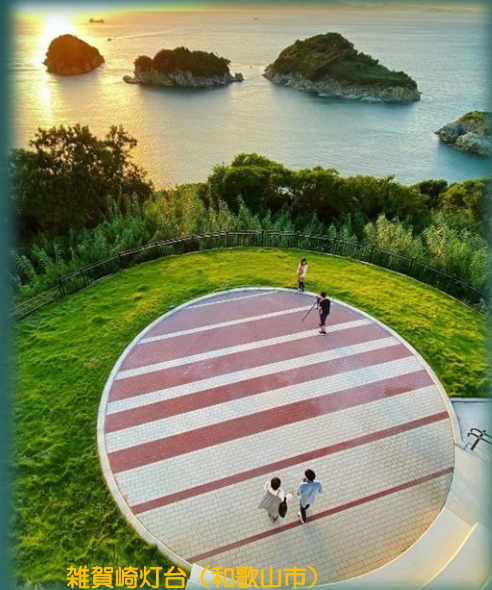

大門坂 (那智勝浦町)

インスピレーションで
チョイス!!

わかやま **インスタ** から探す④!!

潮岬（串本町）

湯浅町花火大会（湯浅町）

四季の里公園（和歌山市）

高野山町石道からの夜景（九度山町）

高野山蛇腹道（高野町）

植魚の滝（古座川町）

天神崎（田辺市）

生石高原（有田川町・紀美野町）

大門坂（那智勝浦町）

インスピレーションで
チョイス!!

わかやま **インスタ** から探す⑤!!

丹生酒殿神社の大銀杏 (かつらぎ町)

雑賀崎灯台 (和歌山市)