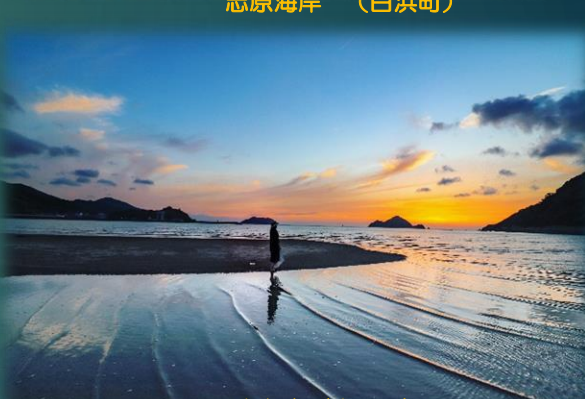

インスピレーションで
チョイス!!

わかやま **インスタ** から探す③!!

西広海岸 (広川町)