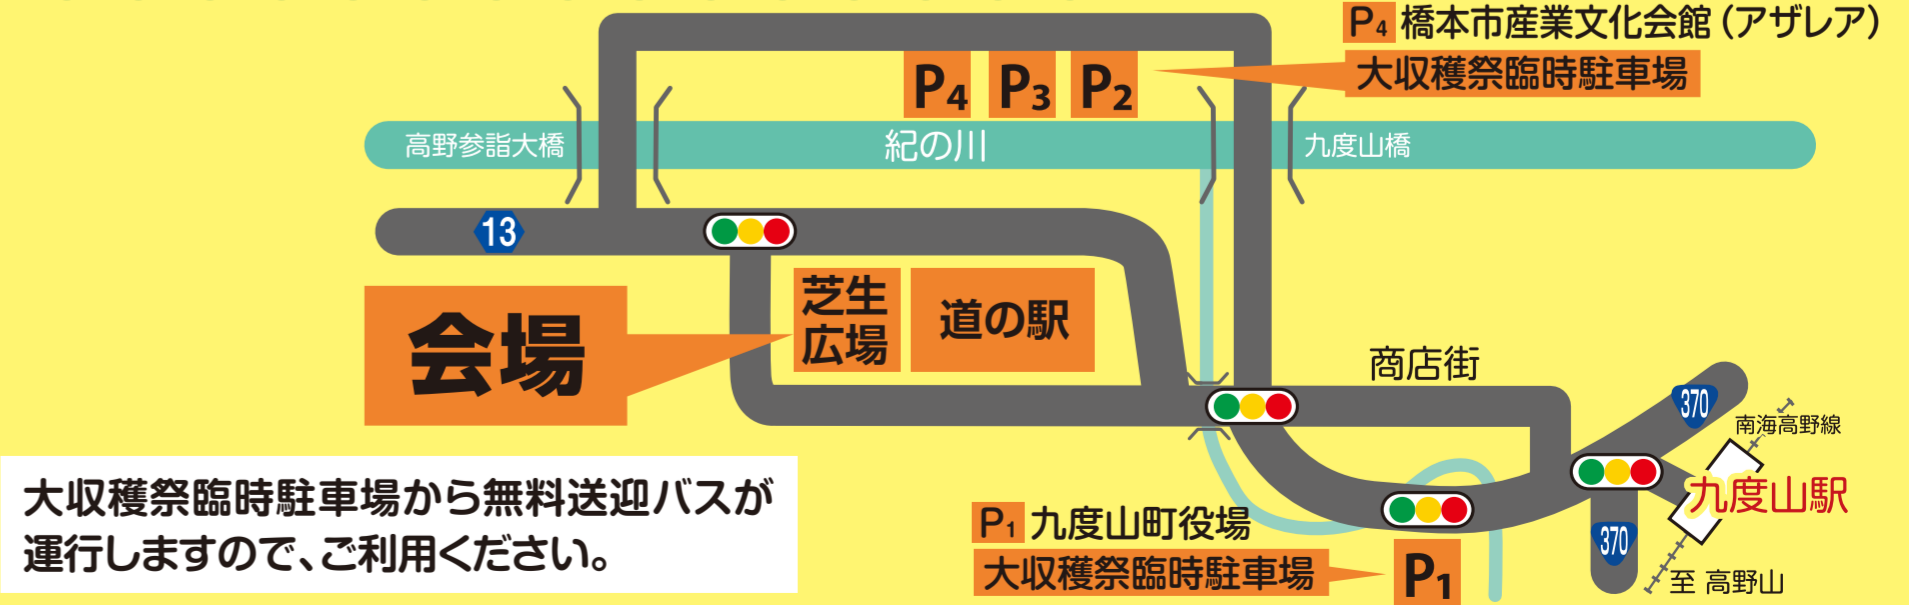

日本一の 富有柿 イベント

第16回

道の駅「柿の郷くどやま」
和歌山県伊都郡九度山町入郷5-5

2024年
11月9日・10日

IN
九度山

収穫祭

いろいろな催しが盛り沢山!!

- 富有柿の直売
- 産地直送信州リンゴ
- 多彩なステージイベント
- 新鮮な地元農作物
- フリーマーケット
- 木工体験教室
- 品評会

9日 10時～16時
10日 10時～15時

南海高野線なんば駅より約65分

南海高野線九度山駅より徒歩約25分

大収穫祭臨時駐車場から無料送迎バスが運行しますので、ご利用ください。